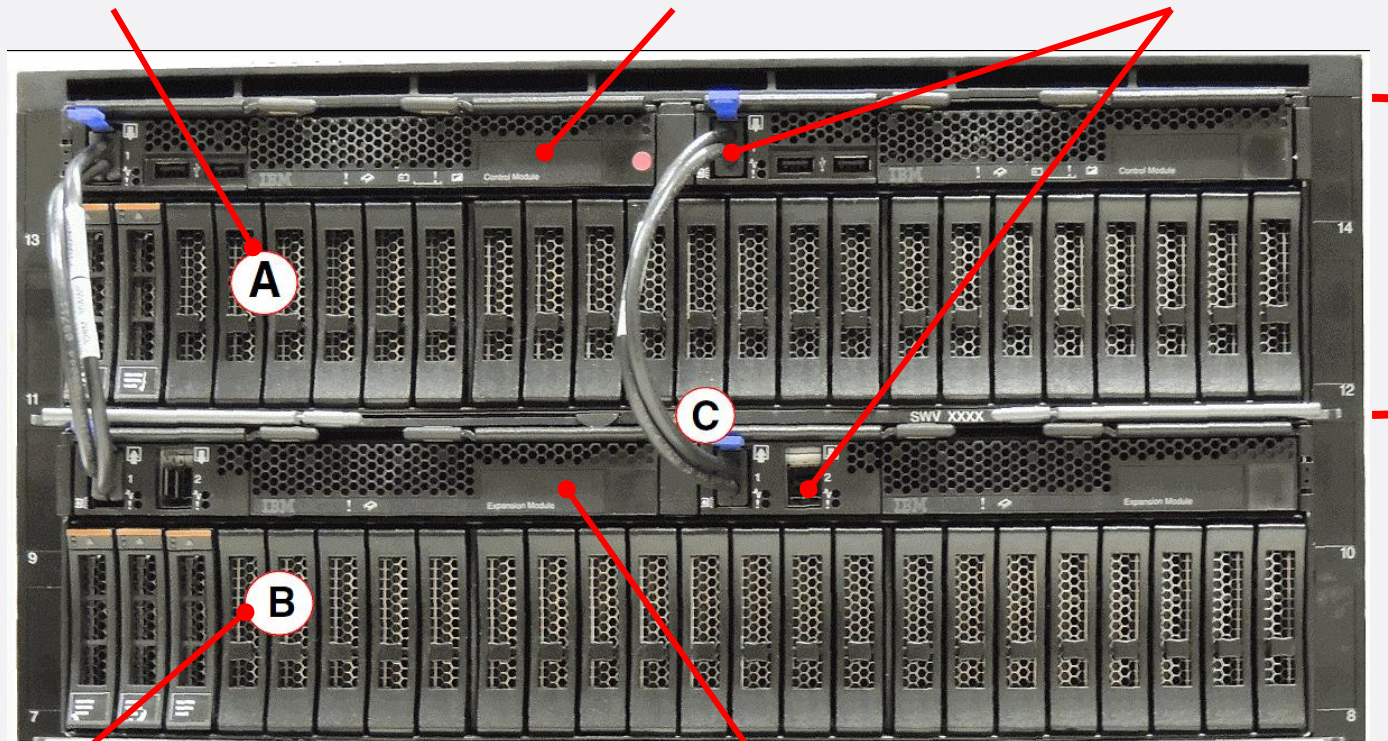

# v7000 Storage Node

## Установка v7000 Storage Node

Убираем полку

1

Убираем рельсы

Устанавливаем v7000

3

При установке Flex System v7000 Storage Node требуется ставить второй СММ!!!

# v7000 Storage Node

Flex System V7000 Control Enclosure

Управляющий  
контроллер

HD SAS Ports

“double high”

Flex System V7000 Expansion Enclosure

Контроллер  
расширения