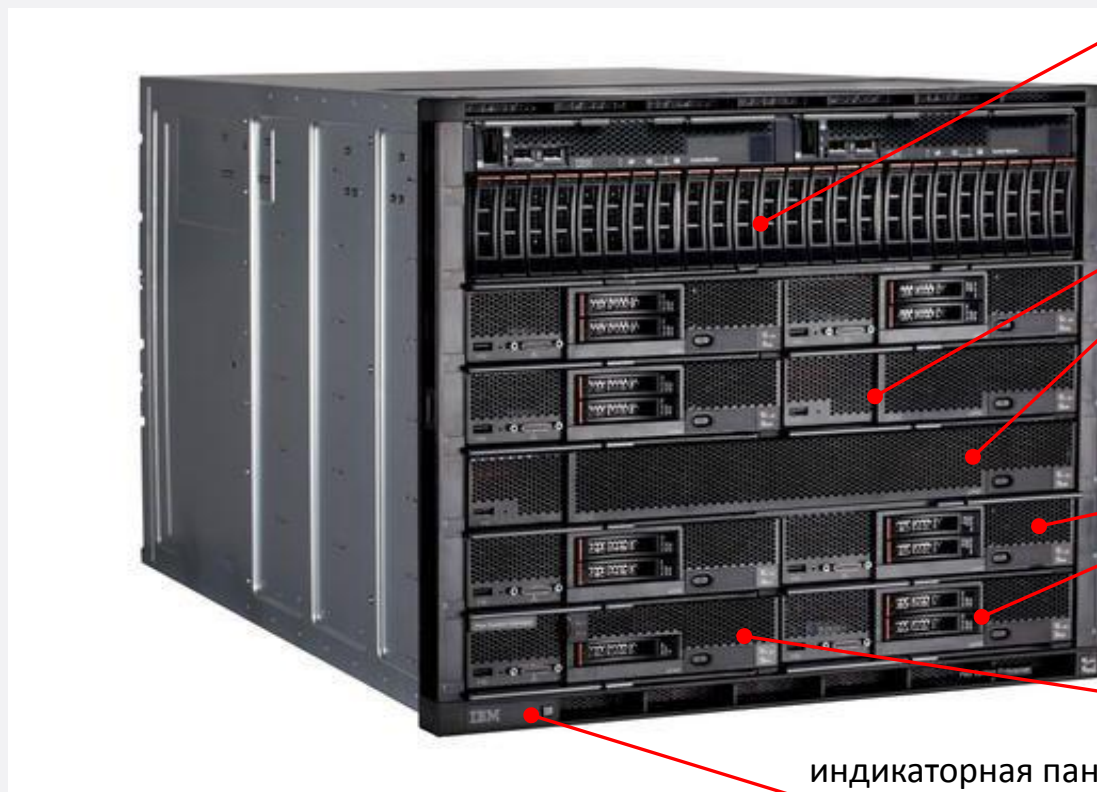

СХД
Flex System v7000 Storage
24 HDD/SSD

POWER серверы

CPU: 2-4 POWER7/7+
RAM: > 512GB
HDD: > 2 HDD/SSD
I/O: 2-4 I/O cards

серверы x240

CPU: до 2 CPU
RAM: до 768GB
HDD: до 8 SSD/2 HDD
I/O: 2 PCI-E

Flex System Manager

индикаторная панель