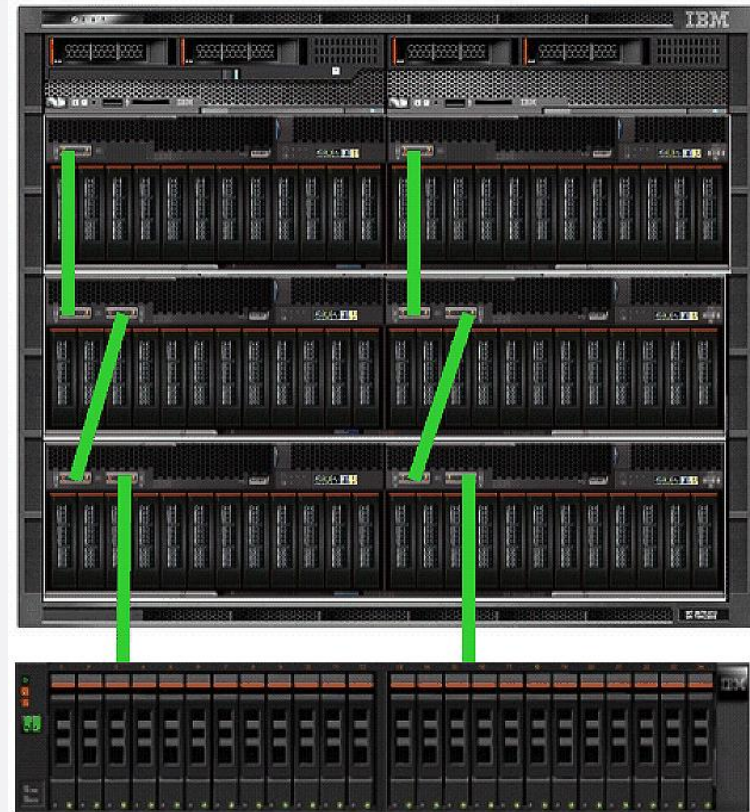

Расширение Flex System v7000

P/N	Описание
90Y7682	External Expansion Cable Pack (Dual 6M SAS Cables - HD SAS to Mini SAS)