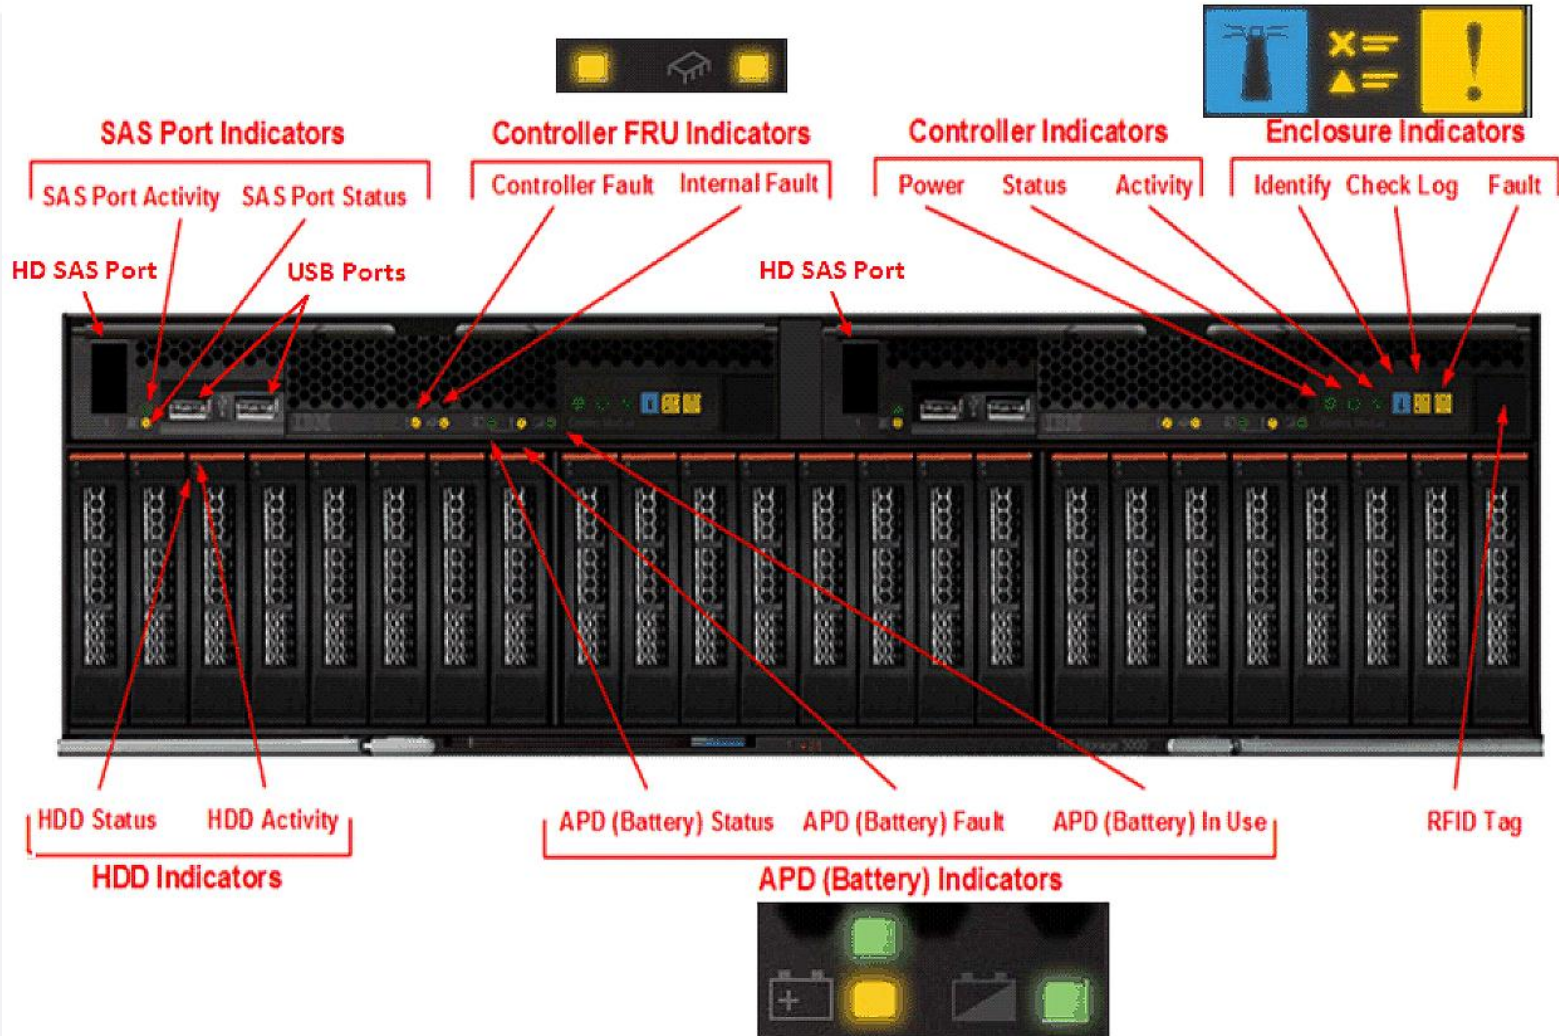

v7000 Storage Node

Flex System v7000 control enclosure