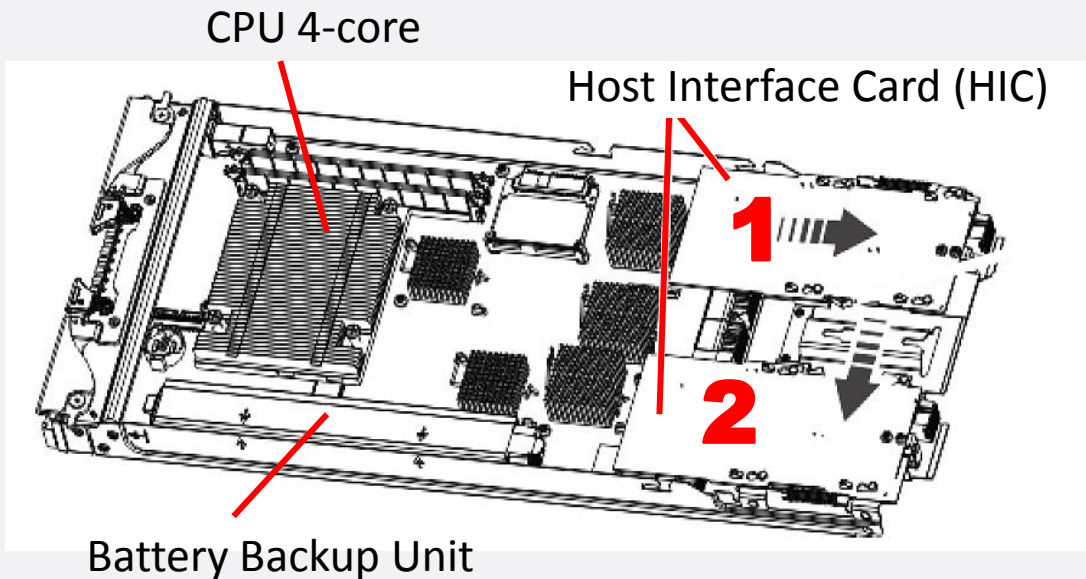

# v7000 Storage Node

Flex System V7000 Control Enclosure

Управляющий  
контроллер

HD SAS Ports

“double high”

Flex System V7000 Expansion Enclosure

Контроллер  
расширения

## Управляющий контроллер

- 1** 2-port 10 Gbps Ethernet CNA network adapter
- 2** 2-port 10 Gbps Ethernet CNA network adapter  
*или*  
4-port 8 Gbps Fibre Channel network adapter