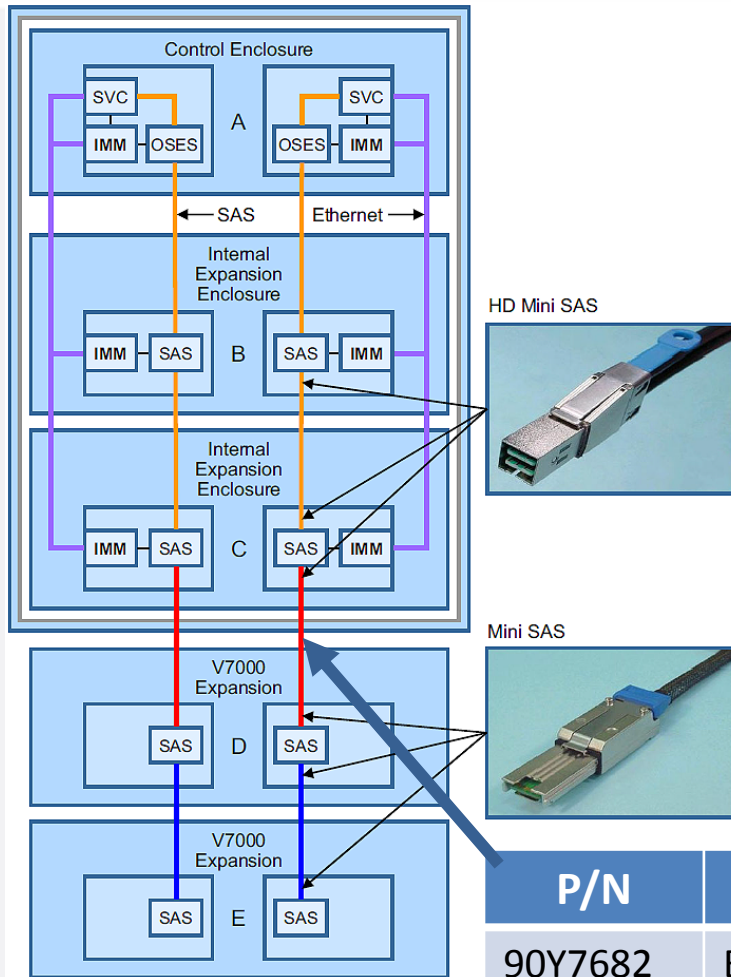

Расширение Flex System v7000

P/N	Описание
90Y7682	External Expansion Cable Pack (Dual 6M SAS Cables - HD SAS to Mini SAS)